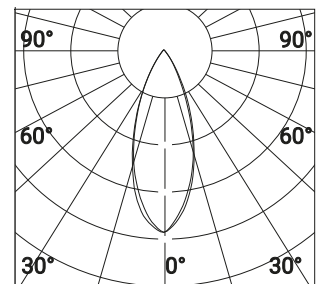

h70mm

3000K   Ø54   52°   6W_{led}   6,9W_e   142lm   220-240V

900411056   900411059

900421056   900421059

4000K   Ø54   52°   6W_{led}   6,9W_e   149lm   220-240V

3000K   Ø54   52°   6W_{led}   6,9W_e   142lm   220-240V

900411066   900411069

900421066   900421069

4000K   Ø54   52°   6W_{led}   6,9W_e   149lm   220-240V

h170mm

3000K   Ø54   52°   6W_{led}   6,9W_e   142lm   220-240V

900411076   900411079

900421076   900421079

4000K   Ø54   52°   6W_{led}   6,9W_e   149lm   220-240V

h510mm