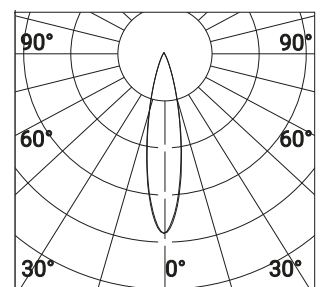

h70mm

3000K   Ø54   26°   6W_{led}   6,9W_e   264lm   220-240V

900411026   900411029

900421026   900421029

4000K   Ø54   26°   6W_{led}   6,9W_e   277lm   220-240V

3000K   Ø54   26°   6W_{led}   6,9W_e   264lm   220-240V

900411036   900411039

900421036   900421039

4000K   Ø54   26°   6W_{led}   6,9W_e   277lm   220-240V

h170mm

3000K   Ø54   26°   6W_{led}   6,9W_e   264lm   220-240V

900411046   900411049

900421046   900421049

4000K   Ø54   26°   6W_{led}   6,9W_e   277lm   220-240V

h510mm