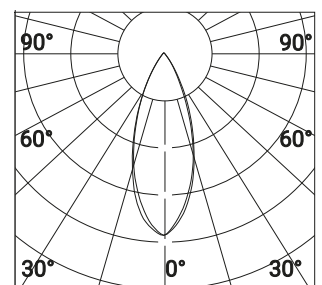

h70mm

3000K   Ø54   52°   5,8W_{led}   6,3W_e   142lm   24V

900412146   900412149

900422146   900422149

4000K   Ø54   52°   5,8W_{led}   6,3W_e   149lm   24V

h170mm

3000K   Ø54   52°   5,8W_{led}   6,3W_e   142lm   24V

900412156   900412159

900422156   900422159

4000K   Ø54   52°   5,8W_{led}   6,3W_e   149lm   24V

h510mm

3000K   Ø54   52°   5,8W_{led}   6,3W_e   142lm   24V

900412166   900412169

900422166   900422169

4000K   Ø54   52°   5,8W_{led}   6,3W_e   149lm   24V