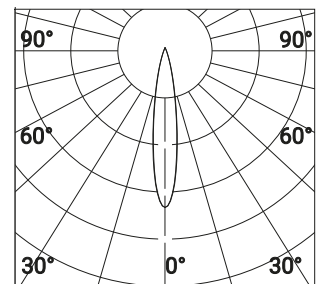

4000K Ø38 18° 2W_{led} 3W_e 108lm 24V

3000K Ø38 18° 2W_{led} 3W_e 103lm 24V

900412076 900412079

900422076 900422079

4000K Ø38 18° 2W_{led} 3W_e 108lm 24V

h160mm

h500mm

h60mm