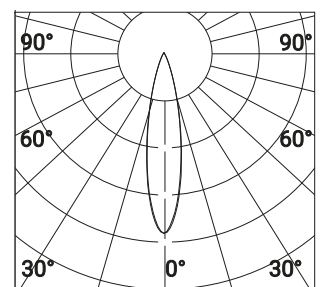

h510mm

3000K Ø54 26° 5,8W_{led} 6,3W_e 264lm 24V

900412136 900412139

900422136 900422139

4000K Ø54 26° 5,8W_{led} 6,3W_e 277lm 24V

h70mm

3000K Ø54 52° 5,8W_{led} 6,3W_e 142lm 24V

900412146 900412149