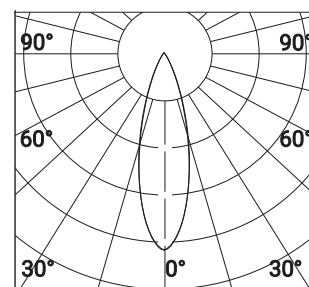

4000K Ø38 36° 2W_{led} 3W_e 88lm 24V

h500mm

3000K Ø38 36° 2W_{led} 3W_e 72lm 24V

900412106 900412109

900422106 900422109

4000K Ø38 36° 2W_{led} 3W_e 88lm 24V

h70mm

3000K Ø54 26° 5,8W_{led} 6,3W_e 264lm 24V