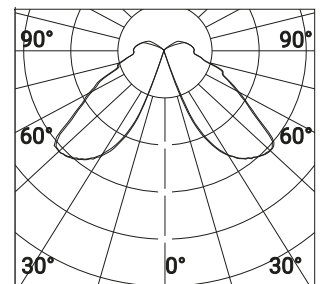

White reflector	3000K	h800mm	10W@230V	565lm 220-240V
	900311052	900311053	900311054	900311055
	900321052	900321053	900321054	900321055
4000K	h800mm	10W@230V	594lm 220-240V	

Black reflector	3000K	h800mm	10W@230V	438lm 220-240V
	900311082	900311083	900311084	900311085
	900321082	900321083	900321084	900321085
4000K	h800mm	10W@230V	460lm 220-240V