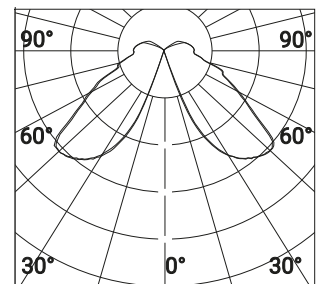

White reflector	3000K	h160mm	10W@230V	565lm	220-240V
	900311012	900311013	900311014	900311015	
	900321012	900321013	900321014	900321015	
	4000K	h160mm	10W@230V	594lm	220-240V

Black reflector	3000K	h160mm	10W@230V	438lm	220-240V
	900311062	900311063	900311064	900311065	
	900321062	900321063	900321064	900321065	
	4000K	h160mm	10W@230V	460lm	220-240V