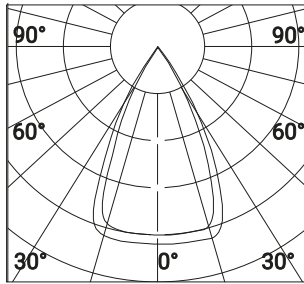

3000K 65° 8,2W_{led} 10,7W_e 760lm 220-240V

901111142 901111143 901111144 901111145

901121142 901121143 901121144 901121145

4000K 65° 8,2W_{led} 10,7W_e 798lm 220-240V