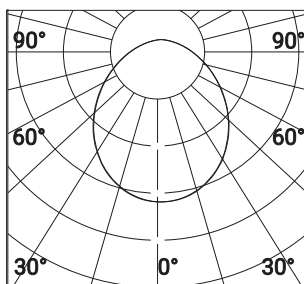

3000K 65° 8,2W_{led} 10,7W_e 760lm 220-240V

901111142 901111143 901111144 901111145

901121142 901121143 901121144 901121145

4000K 65° 8,2W_{led} 10,7W_e 798lm 220-240V