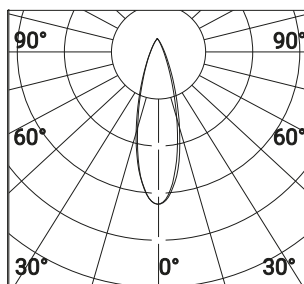

BEAMS 19°-30°-55° DIFFUSED

CLASS I

IP65

3000K	19°	8,2W <sub>led</sub>	10,7W <sub>e</sub>	796lm	220-240V
901111122	901111123	901111124	901111125		
					
901121122	901121123	901121124	901121125		
4000K	19°	8,2W <sub>led</sub>	10,7W <sub>e</sub>	836lm	220-240V