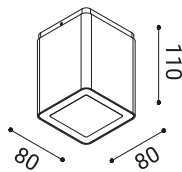

3000K 65° 8,2W_{led} 10,7W_e 760lm 220-240V

901111142 901111143 901111144 901111145

901121142 901121143 901121144 901121145

4000K 65° 8,2W_{led} 10,7W_e 798lm 220-240V