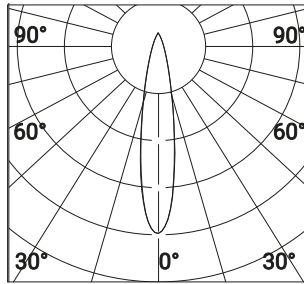

BEAMS 19°-30°-55° DIFFUSED

CLASS I

IP65

3000K	19°	8,2W <sub>led</sub>	10,7W <sub>e</sub>	796lm	220-240V
901111122	901111123	901111124	901111125		
					
901121122	901121123	901121124	901121125		
4000K	19°	8,2W <sub>led</sub>	10,7W <sub>e</sub>	836lm	220-240V