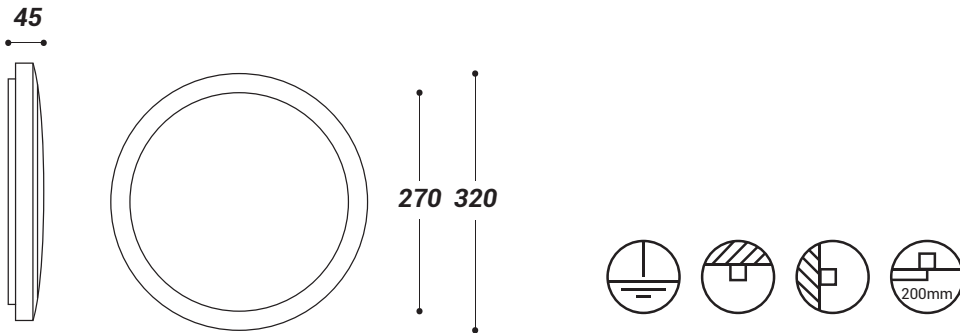

Luminaire for installation on ceilings or walls.

CE IP 65 3000K

	<b>Power supply</b>	<b>Power</b>	<b>Dimmable</b>	<b>Colour</b>
<b>cod.</b> 900717002	220-240V	13W - tot. 16W	phase cut	Solid White
<b>cod.</b> 900717004	220-240V	13W - tot. 16W	phase cut	Meteor Grey
<b>cod.</b> 900717005	220-240V	13W - tot. 16W	phase cut	Timeless Aluminium
<b>cod.</b> 900717003	220-240V	13W - tot. 16W	phase cut	Ibiza Sand