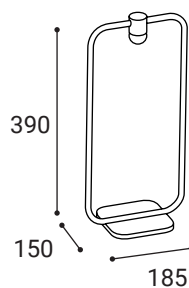

Lantern Accessory

cod. 9032