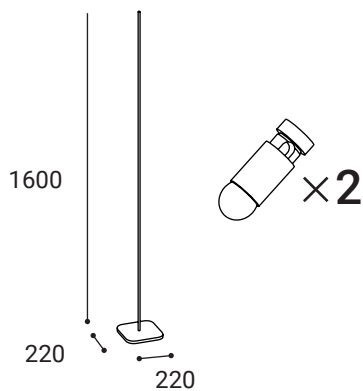

Multiple Floor Accessory

cod. 9035

Il supporto Multiple viene venduto con due
agganci a vite (Rope Support) inclusi nel prezzo.
I due agganci sono regolabili in altezza.

Wall Accessory

cod. 9034

Table Accessory