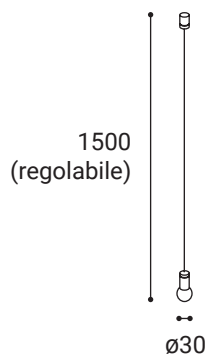

Pendant Accessory

cod. 9030