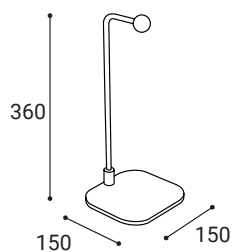

Multiple Floor Accessory

cod. 9035

Il supporto Multiple viene venduto con due
agganci a vite (Rope Support) inclusi nel prezzo.
I due agganci sono regolabili in altezza.

Wall Accessory

cod. 9034

Table Accessory