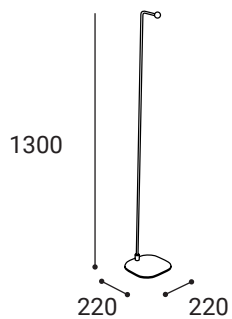

Floor Accessory

cod. 9029