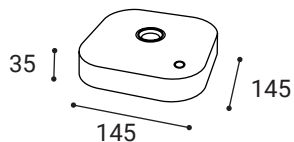

FLAI®

cod. 900838008 (Colore: Nero Opaco)

cod. 900838002 (Colore: Bianco Opaco)

FLAI è una lampada portatile caratterizzata da un sistema di aggancio magnetico tra un modulo illuminante e diversi supporti intercambiabili.