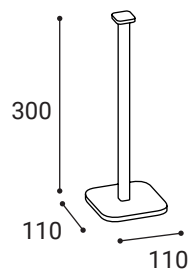

Table Accessory

cod. 9027