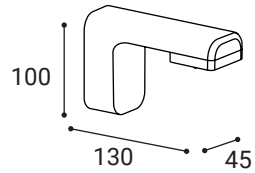

Wall Charging Accessory

cod. 9033