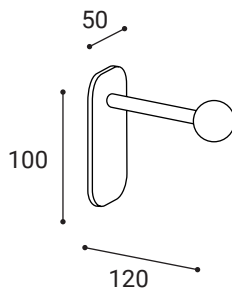

Multiple Floor Accessory

cod. 9035

Il supporto Multiple viene venduto con due
agganci a vite (Rope Support) inclusi nel prezzo.
I due agganci sono regolabili in altezza.

Wall Accessory

cod. 9034

Table Accessory