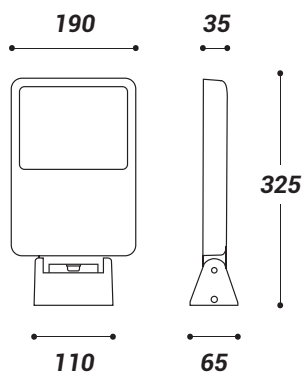

Large

CE IP 65 3000K

	Power supply	Power	Beam	Colour
cod. 900511052	220-240V	36W - tot. 40W	20°	solid white
cod. 900511054	220-240V	36W - tot. 40W	20°	meteor grey
cod. 900511055	220-240V	36W - tot. 40W	20°	timeless aluminium
cod. 90051103	220-240V	36W - tot. 40W	20°	lbiza sand
cod. 900511062	220-240V	36W - tot. 40W	50°	solid white
cod. 900511064	220-240V	36W - tot. 40W	50°	meteor grey
cod. 900511065	220-240V	36W - tot. 40W	50°	timeless aluminium
cod. 900511063	220-240V	36W - tot. 40W	50°	lbiza sand
cod. 900511072	220-240V	36W - tot. 40W	asymmetric	solid white
cod. 900511074	220-240V	36W - tot. 40W	asymmetric	meteor grey
cod. 900511075	220-240V	36W - tot. 40W	asymmetric	timeless aluminium
cod. 900511073	220-240V	36W - tot. 40W	asymmetric	lbiza sand
cod. 900511082	220-240V	36W - tot. 40W	street light	solid white
cod. 900511084	220-240V	36W - tot. 40W	street light	meteor grey
cod. 900511085	220-240V	36W - tot. 40W	street light	timeless aluminium
cod. 900511083	220-240V	36W - tot. 40W	street light	lbiza sand