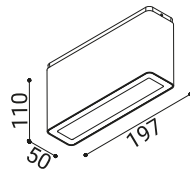

Power (15,4W e - 7,2W e)

BEAMS 19°- 32°- 65°- DIFFUSO

CLASS I

IP65

3000K	19°	12,1W _{led}	15,4W _e	1177lm	220-240V
901011042	901011043	901011044	901011045		
					
901021042	901021043	901021044	901021045		
4000K	19°	12,1W _{led}	15,4W _e	1236lm	220-240V