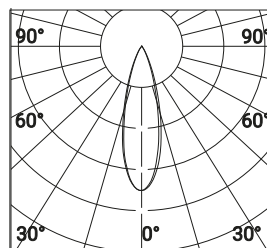

Power (15,4W e - 7,2W e)

BEAMS 19°- 32°- 65°- DIFFUSO

CLASS I

IP65

3000K	19°	12,1W _{led}	15,4W _e	1177lm	220-240V
901011042	901011043	901011044	901011045		
					
901021042	901021043	901021044	901021045		
4000K	19°	12,1W _{led}	15,4W _e	1236lm	220-240V