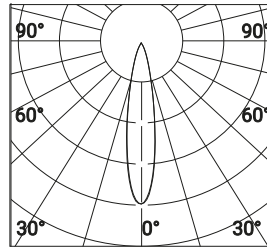

Power (15,4W e - 7,2W e)

BEAMS 19°- 32°- 65°- DIFFUSO

CLASS I

IP65

3000K	19°	12,1W _{led}	15,4W _e	1177lm	220-240V
901011042	901011043	901011044	901011045		
					
901021042	901021043	901021044	901021045		
4000K	19°	12,1W _{led}	15,4W _e	1236lm	220-240V