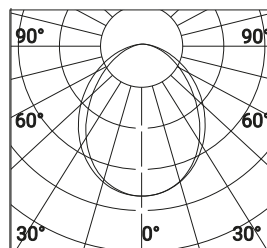

3000K	65°	12,1W_{led}	15,4W_e	1137lm	220-240V
901011072	901011073	901011074	901011075		
901021072	901021073	901021074	901021075		
4000K	65°	12,1W_{led}	15,4W_e	1194lm	220-240V