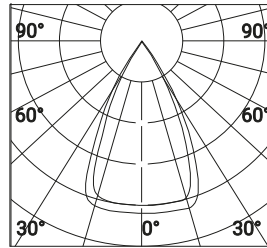

3000K	65°	12,1W_{led}	15,4W_e	1137lm	220-240V
901011072	901011073	901011074	901011075		
901021072	901021073	901021074	901021075		
4000K	65°	12,1W_{led}	15,4W_e	1194lm	220-240V