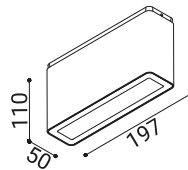

3000K	65°	12,1W_{led}	15,4W_e	1137lm	220-240V
901011072	901011073	901011074	901011075		
901021072	901021073	901021074	901021075		
4000K	65°	12,1W_{led}	15,4W_e	1194lm	220-240V