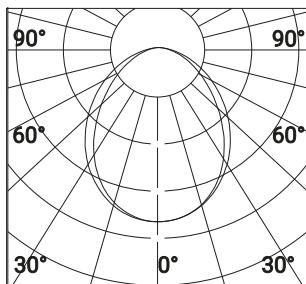

3000K   diffused   5,7W_{led}   7,2W_e   527lm   220-240V

901011022   901011023   901011024   901011025

901021022   901021023   901021024   901021025

4000K   diffused   5,7W_{led}   7,2W_e   553lm   220-240V