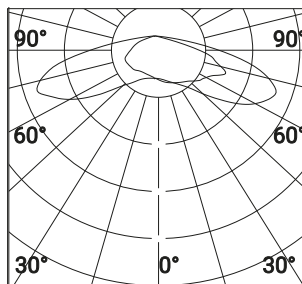

3000K street 16,8W_{led} 18,6W_e 2026lm 220-240V

900511032 900511033 900511034 900511035

900521032 900521033 900521034 900521035

4000K street 16,8W_{led} 18,6W_e 2127lm 220-240V