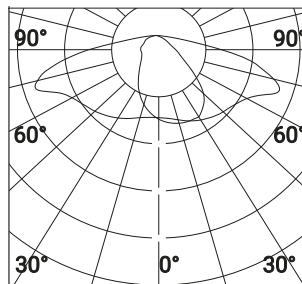

3000K street 16,8W_{led} 18,6W_e 2026lm 220-240V

900511032 900511033 900511034 900511035

900521032 900521033 900521034 900521035

4000K street 16,8W_{led} 18,6W_e 2127lm 220-240V