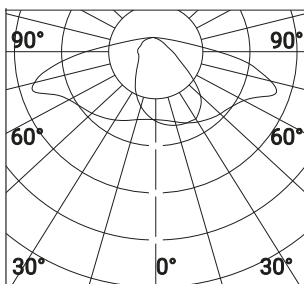

900511062 900511063 900511064 900511065

900521062 900521063 900521064 900521065

4000K 65° 36W_{led} 40,2W_e 5058lm 220-240V

3000K	asymmetric	36W _{led}	40,2W _e	3553lm	220-240V
900511072	900511073	900511074	900511075		
900521072	900521073	900521074	900521075		
4000K	asymmetric	36W _{led}	40,2W _e	3740lm	220-240V