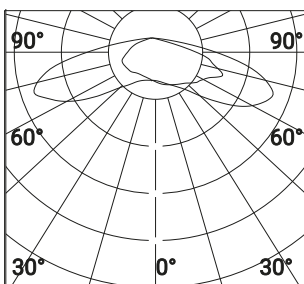

900511062 900511063 900511064 900511065

900521062 900521063 900521064 900521065

4000K 65° 36W_{led} 40,2W_e 5058lm 220-240V

3000K	asymmetric	36W _{led}	40,2W _e	3553lm	220-240V
900511072	900511073	900511074	900511075		
900521072	900521073	900521074	900521075		
4000K	asymmetric	36W _{led}	40,2W _e	3740lm	220-240V