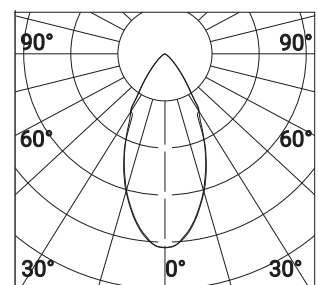

Ø85

3000K   Ø85   diffused   5,5W_{led}   131lm   24V

900112086

900122086

4000K   Ø85   diffused   5,5W_{led}   137lm   24V

Ø85

3000K   Ø85   diffused   6,7W   131lm   220-240V

900111006

900121006

4000K   Ø85   diffused   6,7W   137lm   220-240V