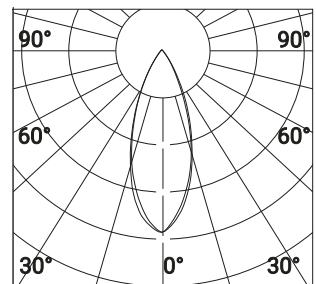

Ø65 	3000K	Ø65 52°	5,8W_{led}	6,3W_e	142lm	24V	
	900112076						
	900122076						
honeycomb Ø65 	3000K	Ø65 52°	5,8W_{led}	6,3W_e	142lm	24V	
	900112066						
	900122066						
	4000K	Ø65 52°	5,8W_{led}	6,3W_e	149lm	24V